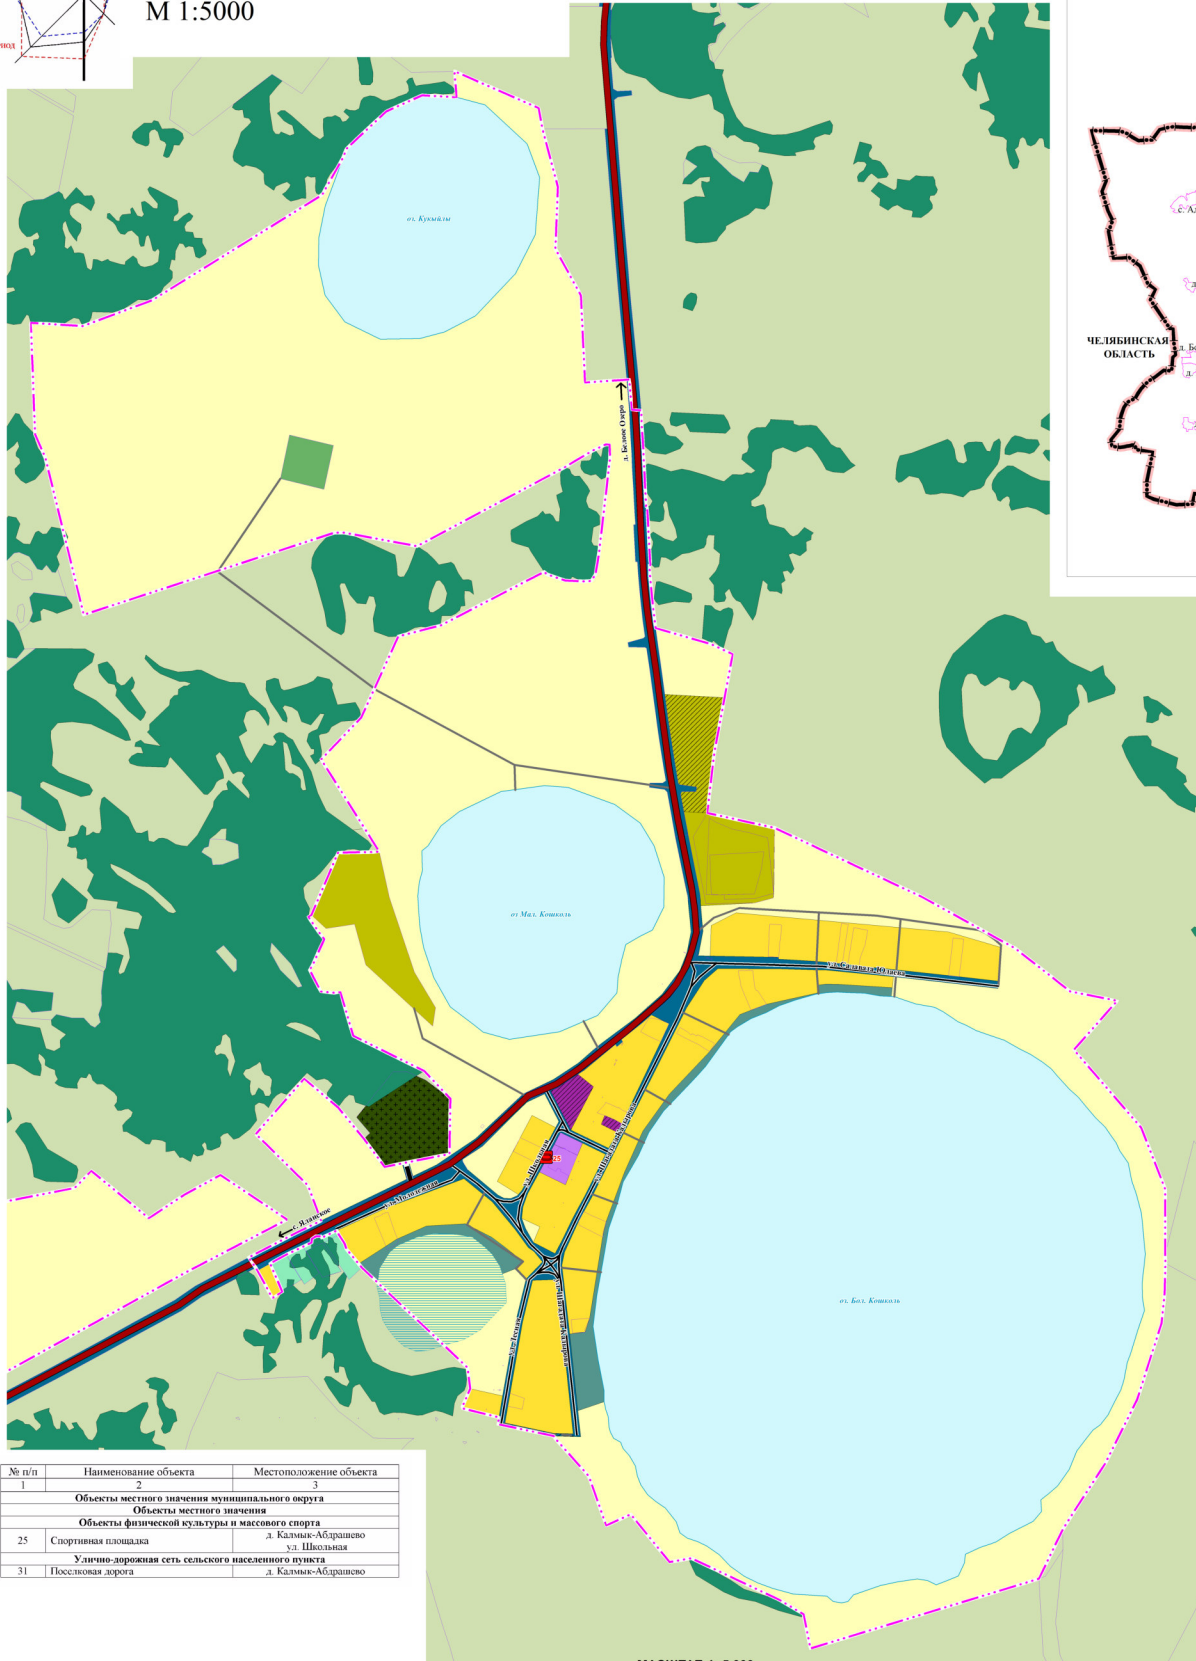

# ГЕНЕРАЛЬНЫЙ ПЛАН САФАКУЛЕВСКОГО МУНИЦИПАЛЬНОГО ОКРУГА КУРГАНСКОЙ ОБЛАСТИ

УТВЕРЖДАЕМАЯ ЧАСТЬ

Карта функциональных зон д. Калмык-Абдрашево

М 1:5000

СХЕМА РАСПОЛОЖЕНИЯ НАСЕЛЕННОГО ПУНКТА В ГРАНИЦАХ САФАКУЛЕВСКОГО МУНИЦИПАЛЬНОГО ОКРУГА

- Функциональные зоны**
- Зона застройки индивидуальными жилыми домами
  - Многофункциональная общественно-деловая зона
  - Зона специализированной общественной застройки
  - Зона транспортной инфраструктуры
  - Зоны сельскохозяйственного использования
  - Зона сельскохозяйственных угодий
  - Производственная зона сельскохозяйственных предприятий
  - Зоны рекреационного назначения
  - Зона лесов
  - Зона кладбищ
  - Зоны озелененных территорий специального назначения
  - Зона акваторий
  - Иная зона
- Природные объекты**
- Поверхностные водные объекты**
- Водоем (озеро, пруд, обводненный карьер, водохранилище)
  - Болото

**УСЛОВНЫЕ ОБОЗНАЧЕНИЯ**

- Границы субъектов Российской Федерации, муниципальных образований, населенных пунктов**
- Граница субъекта Российской Федерации
  - Граница муниципального округа
  - Граница населенного пункта
- Объекты социальной инфраструктуры, отдыха и туризма, санаторно-курортного назначения**
- Спортивное сооружение
- Объекты физической культуры и массового спорта**
- Местного значения*
- Спортивное сооружение
- Объекты транспортной инфраструктуры**
- Автомобильные дороги**
- Регионального значения*
- Автомобильные дороги регионального или муниципального значения
- Улично-дорожная сеть сельского населенного пункта**
- Местного значения*
- Поселковая дорога
  - Улица в жилой застройке
  - Хозяйственный проезд, скотопрогон
- Объекты трубопроводного транспорта и инженерной инфраструктуры**
- Объекты добычи и транспортировки газа**
- Местного значения*
- Пункт редуцирования газа (ПРГ)
- Распределительные трубопроводы для транспортировки газа**
- Регионального значения*
- Газопровод распределительный высокого давления
- Местного значения*
- Газопровод распределительный низкого давления