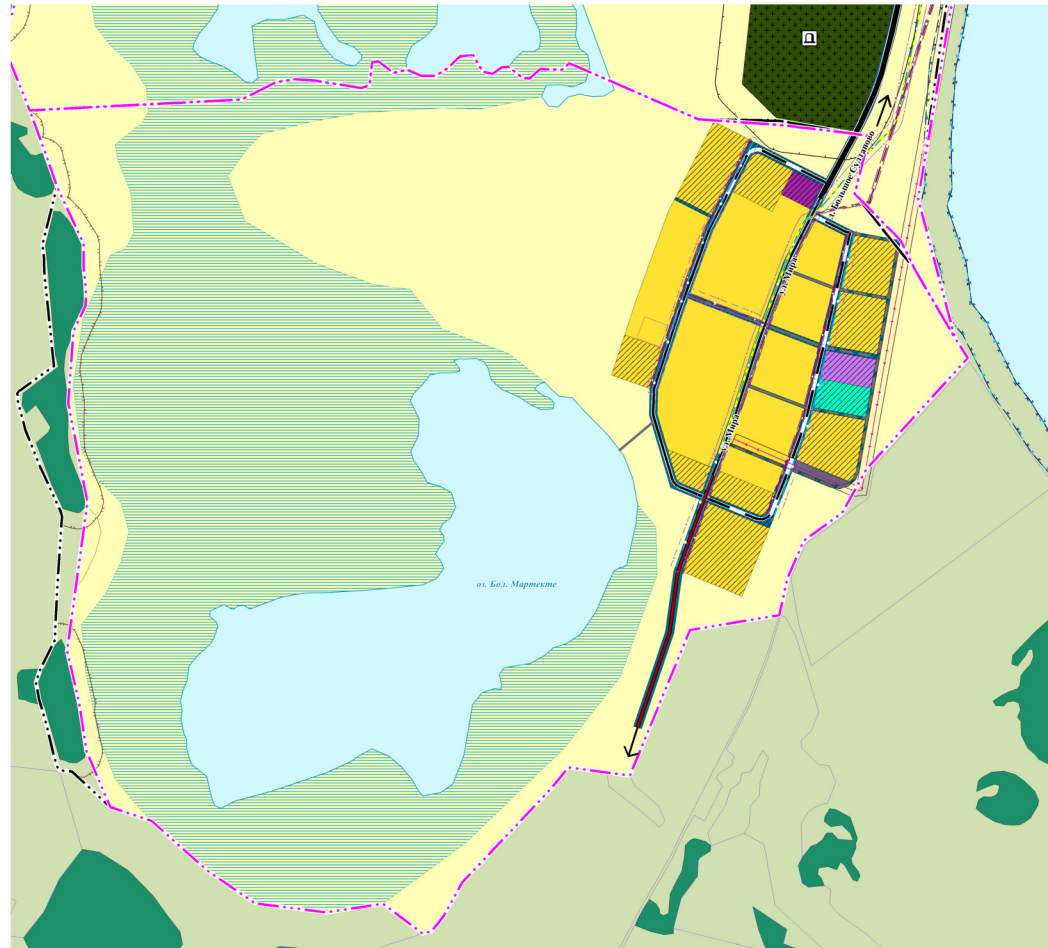

ГЕНЕРАЛЬНЫЙ ПЛАН САФАКУЛЕВСКОГО МУНИЦИПАЛЬНОГО ОКРУГА КУРГАНСКОЙ ОБЛАСТИ

МАТЕРИАЛЫ ПО ОБОСНОВАНИЮ

Карта зон с особыми условиями использования территории д. Малое Султаново
 М 1:5000

УСЛОВНЫЕ ОБОЗНАЧЕНИЯ

Линии электропередачи (ЛЭП)

МАСШТАБ 1: 5 000

СХЕМА РАСПОЛОЖЕНИЯ НАСЕЛЕННОГО ПУНКТА В ГРАНИЦАХ САФАКУЛЕВСКОГО МУНИЦИПАЛЬНОГО ОКРУГА

Функциональные зоны

						6372-ТП		
						ГЕНЕРАЛЬНЫЙ ПЛАН САФАКУЛЕВСКОГО МУНИЦИПАЛЬНОГО ОКРУГА КУРГАНСКОЙ ОБЛАСТИ		
Изм.	Кол-во	Лист	№ док.	Подпись	Дата	Материалы по обоснованию		
Разработчик	Кургань М.А.	12	2023			Страниц	Лист	Листов
Руководитель	Крыжанов Т.В.	12	2023			ГП	1	1
Тех. директор	Ворошилин В.И.	12	2023			ООО "Национальный лесной фонд"		
Карта зон с особыми условиями использования территории д. Малое Султаново М 1:5000								