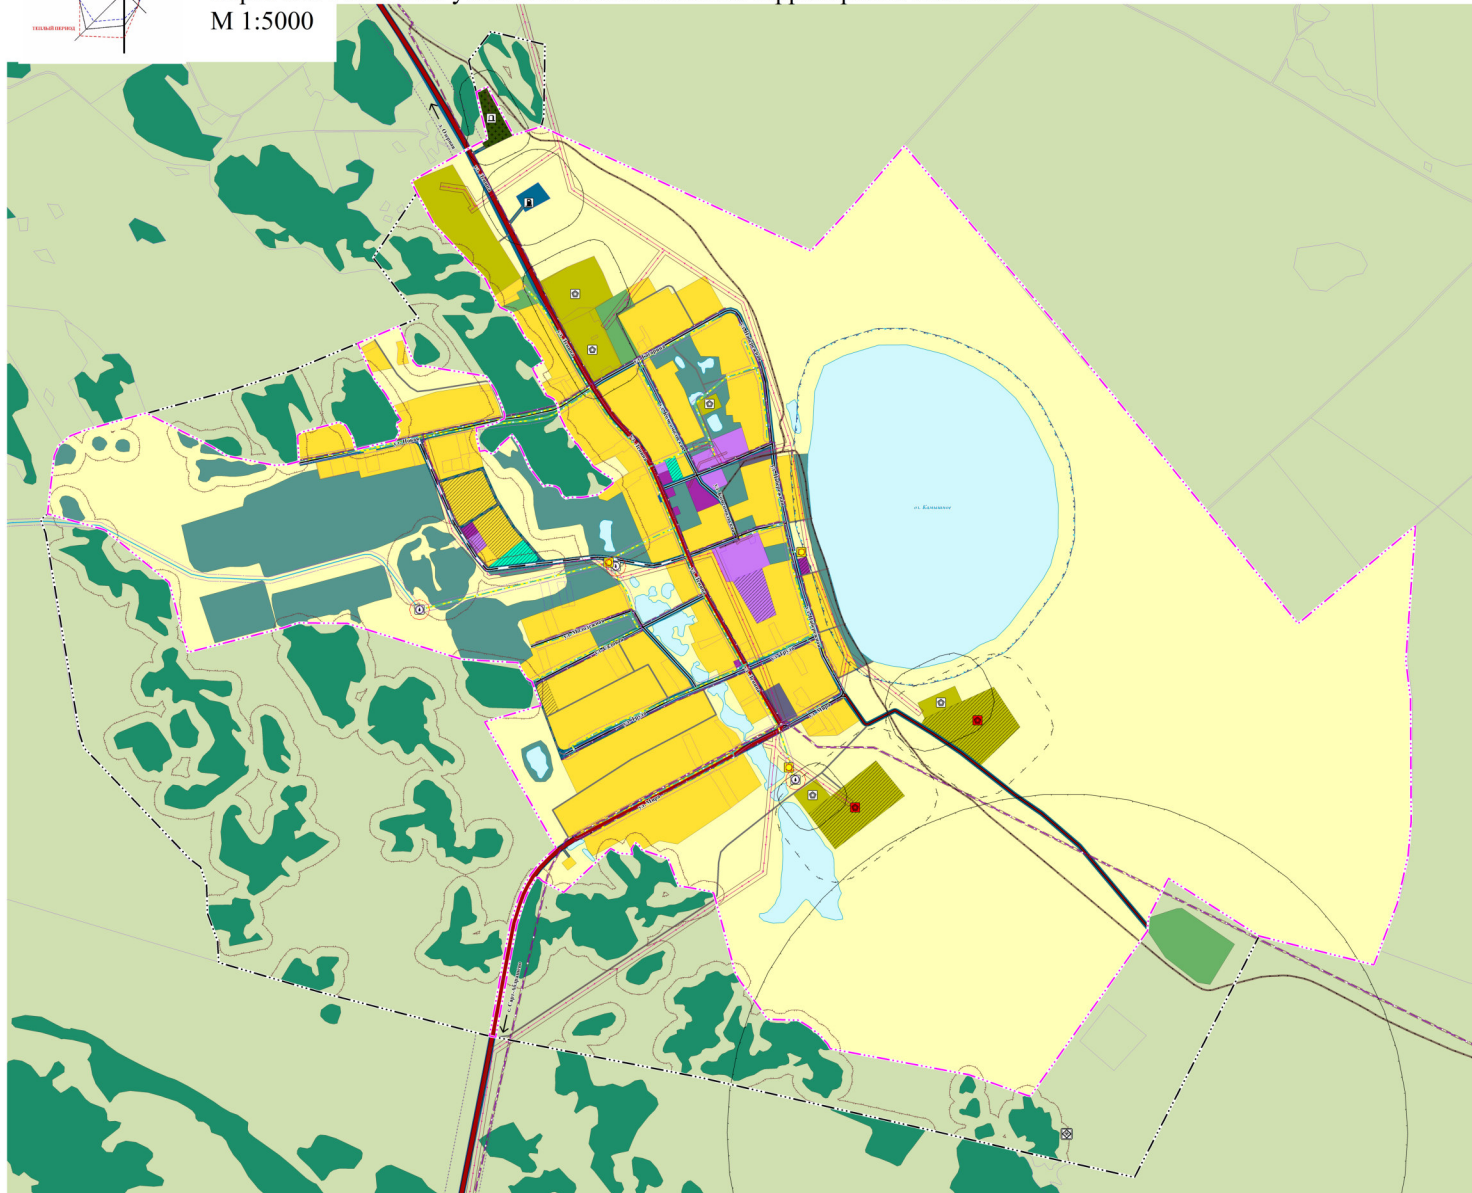

ГЕНЕРАЛЬНЫЙ ПЛАН САФАКУЛЕВСКОГО МУНИЦИПАЛЬНОГО ОКРУГА КУРГАНСКОЙ ОБЛАСТИ МАТЕРИАЛЫ ПО ОБОСНОВАНИЮ

Карта зон с особыми условиями использования территории с. Камышное
М 1:5000

СХЕМА РАСПОЛОЖЕНИЯ НАСЕЛЕННОГО ПУНКТА В ГРАНИЦАХ САФАКУЛЕВСКОГО МУНИЦИПАЛЬНОГО ОКРУГА

Распределительные трубопроводы для транспортировки газа

Регионального значения
Газопровод распределительный высокого давления
Местного значения
Газопровод распределительный низкого давления

Сети теплоснабжения
Местного значения
Теплопровод распределительный (квартирный)

Объекты водоснабжения
Местного значения
Водонапорная башня
Артезианская скважина

Сети водоснабжения
Местного значения
Водовад
Водопровод

Сети электроснабжения
Местного значения
Линия связи

Иные объекты федерального значения, регионального значения, местного значения
Места погребения
Местного значения
Кладбище

Зоны с особыми условиями использования территорий
Санитарно-защитная зона
Санитарно-защитная зона предприятий, сооружений и иных объектов
Охранная зона инженерных коммуникаций
Охранная зона газопроводов и систем газоснабжения
Охранная зона объектов электроэнергетики, объектов электросетевого хозяйства и объектов по производству электрической энергии (вазы, линии электропередачи, выгуст подстанции)
Охранная зона линий и сооружений связи
Охранная зона линий и сооружений связи
Охранная зона тепловых сетей
Зоны санитарной охраны источников питьевого и хозяйственно-бытового водоснабжения и водопроводов питьевого назначения
Первый пояс зоны санитарной охраны источника водоснабжения
Санитарно-защитная полоса водореза
Водоохранная (рыбоохранная) зона
Водоохранная (рыбоохранная) зона
Прибрежные защитные полосы
Прибрежная защитная полоса
Иные зоны с особыми условиями использования территории
Придорожная полоса
Другие зоны, устанавливаемые в соответствии с законодательством Российской Федерации

Функциональные зоны

Промышленная Сельскохозяйственная

- Зона застройки индивидуальными жилыми домами
- Многофункциональная общественно-деловая зона
- Зона специализированной общественной застройки
- Зона инженерной инфраструктуры
- Зона транспортной инфраструктуры
- Зоны сельскохозяйственного использования
- Зона сельскохозяйственных угодий
- Зона озелененных территорий общего пользования (парки, сады, скверы, бульвары, городские леса)
- Производственная зона сельскохозяйственных предприятий
- Зоны рекреационного назначения
- Зона лесов
- Зона кладбищ
- Зона озелененных территорий специального назначения
- Зона автостоянок

Природные объекты
Поверхностные водные объекты
Водоем (озеро, пруд, водохранилище, карьер, водохранилище)

УСЛОВНЫЕ ОБОЗНАЧЕНИЯ