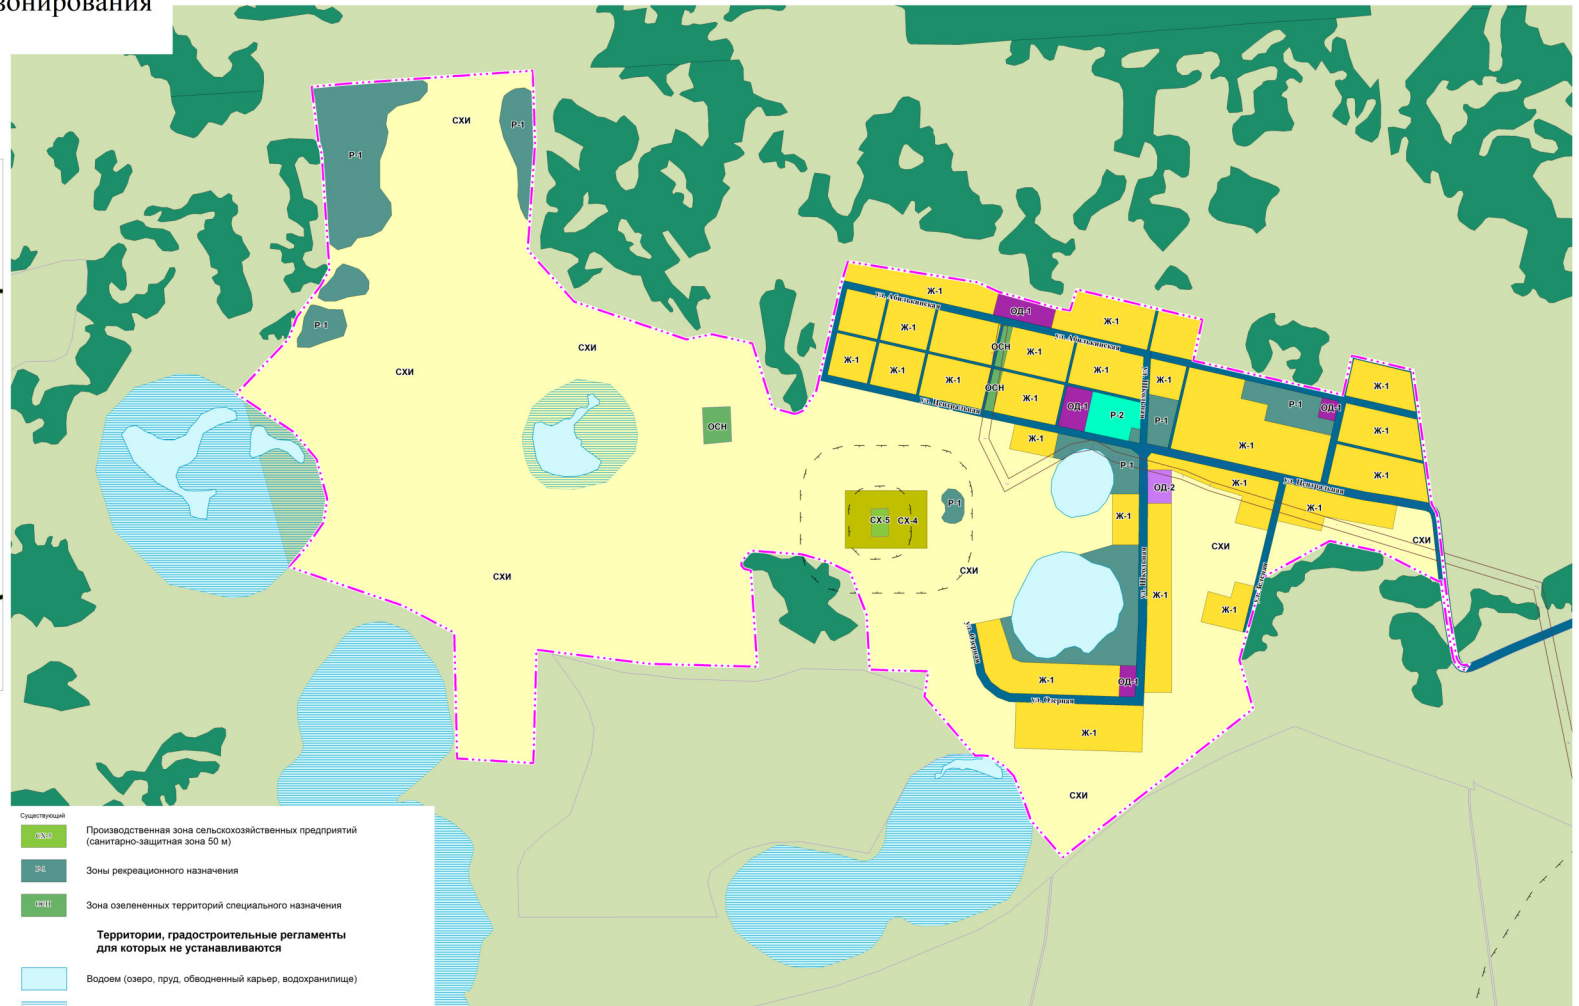

ПРАВИЛА ЗЕМЛЕПОЛЬЗОВАНИЯ И ЗАСТРОЙКИ САФАКУЛЕВСКОГО МУНИЦИПАЛЬНОГО ОКРУГА КУРГАНСКОЙ ОБЛАСТИ

Карта градостроительного зонирования д. Преображенка М 1:5000

СХЕМА РАСПОЛОЖЕНИЯ НАСЕЛЕННОГО ПУНКТА В ГРАНИЦАХ САФАКУЛЕВСКОГО МУНИЦИПАЛЬНОГО ОКРУГА

УСЛОВНЫЕ ОБОЗНАЧЕНИЯ

- Границы субъектов Российской Федерации, муниципальных образований, населенных пунктов**
- Граница субъекта Российской Федерации
 - Граница муниципального округа
 - Граница населенного пункта
- Зоны с особыми условиями использования территорий**
- Санитарно-защитная зона**
- Санитарно-защитная зона предприятий, сооружений и иных объектов
- Охранная зона инженерных коммуникаций**
- Охранная зона объектов электроэнергетики, объектов электросетевого хозяйства и объектов по производству электрической энергии (вдоль линий электропередачи, вокруг подстанций)
- Территориальные зоны**
- Ж-1: Зона застройки индивидуальными жилыми домами
 - ОД-1: Зона делового, общественного и коммерческого назначения
 - ОД-2: Зона размещения объектов социального и коммунально-бытового назначения
 - СХИ: Зоны сельскохозяйственного использования
 - ОХ-4: Производственная зона сельскохозяйственных предприятий (санитарно-защитная зона 100 м)

- Существующий**
- ОХ-5: Производственная зона сельскохозяйственных предприятий (санитарно-защитная зона 50 м)
 - Р-1: Зоны рекреационного назначения
 - ОСН: Зона озелененных территорий специального назначения
- Территории, градостроительные регламенты для которых не устанавливаются**
- Водоем (озеро, пруд, обводненный карьер, водохранилище)
 - Болото
 - Зона сельскохозяйственных угодий
 - Зона лесов
- Территории для объектов, действие градостроительных регламентов для которых не распространяется**
- Зона транспортной инфраструктуры